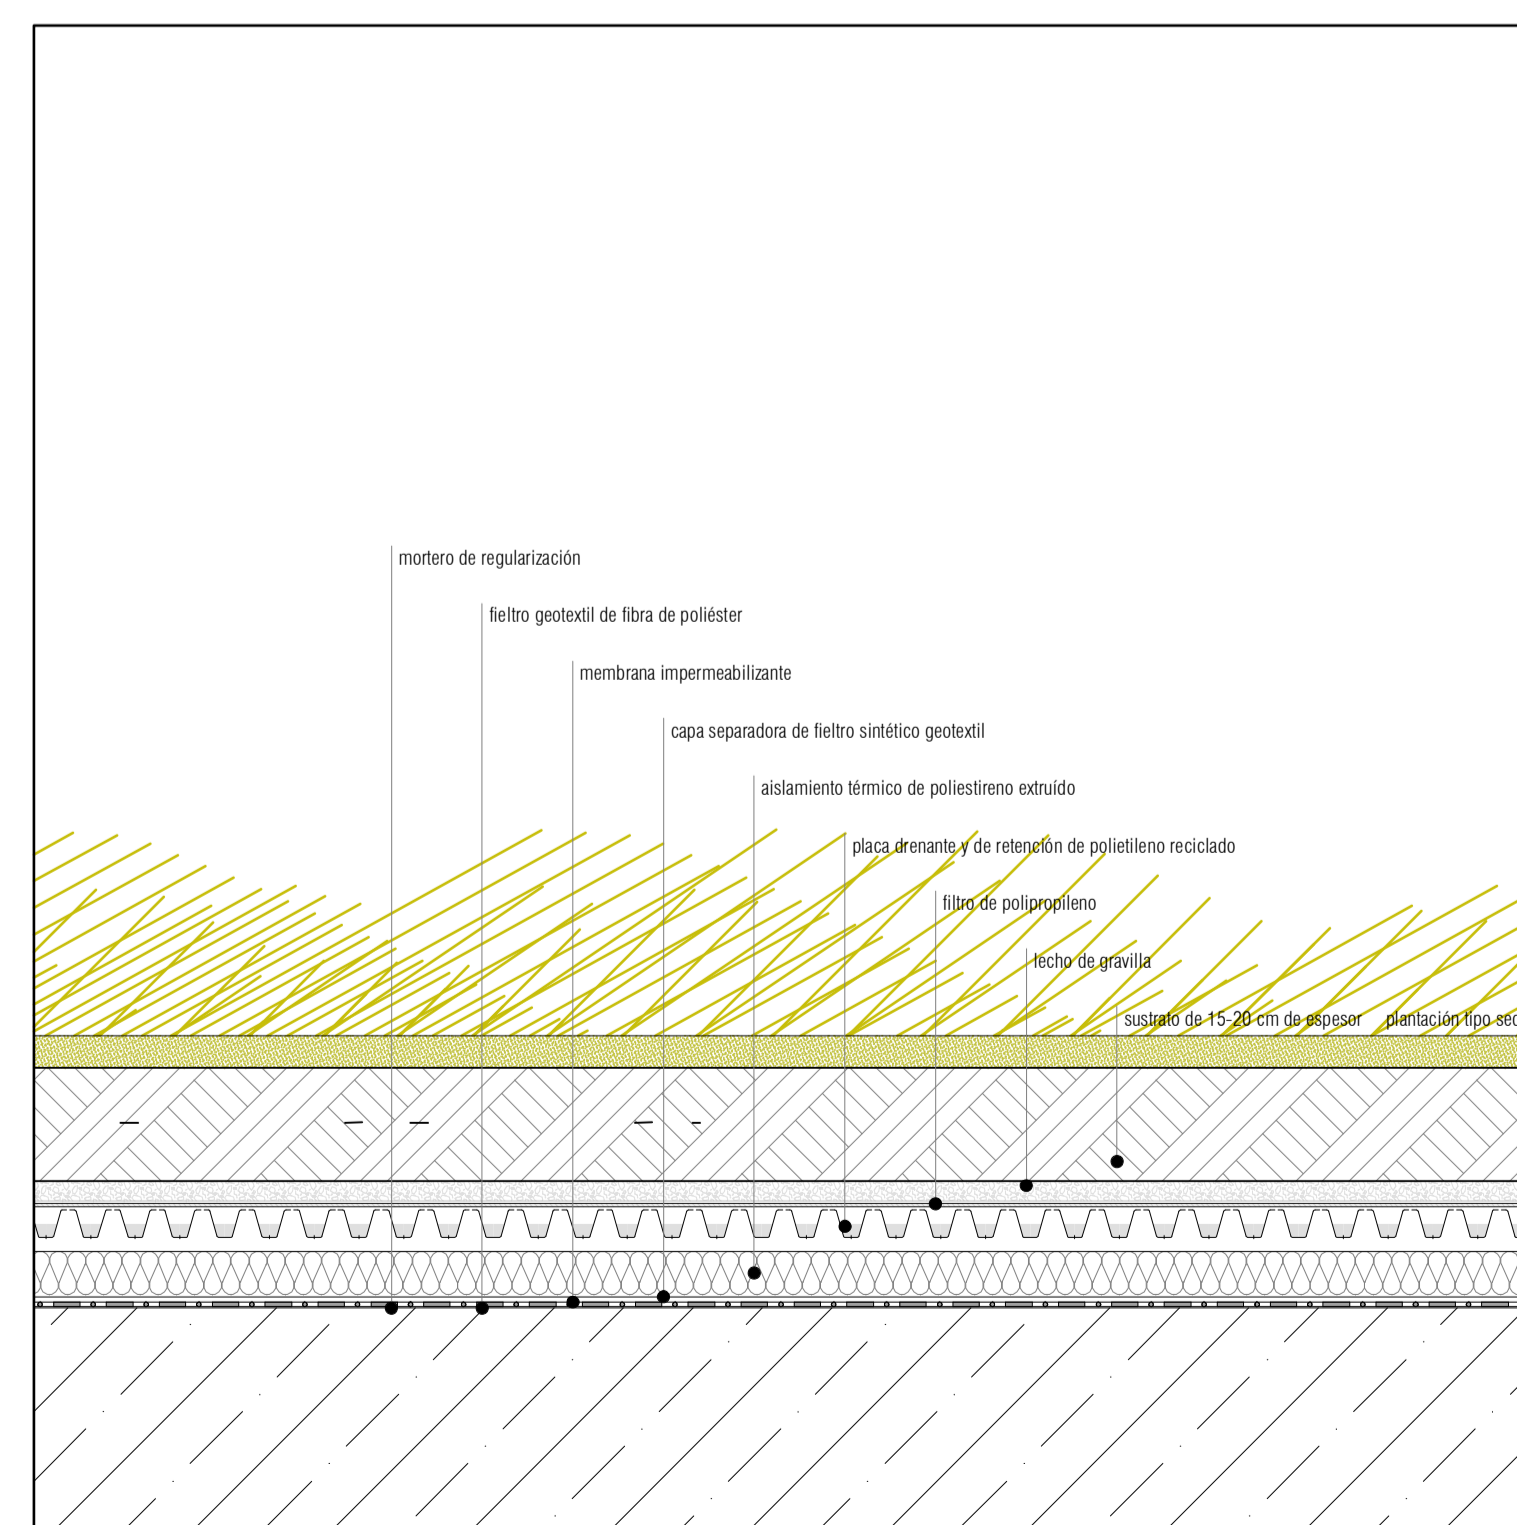

DETALLE 05.02 E:1/10