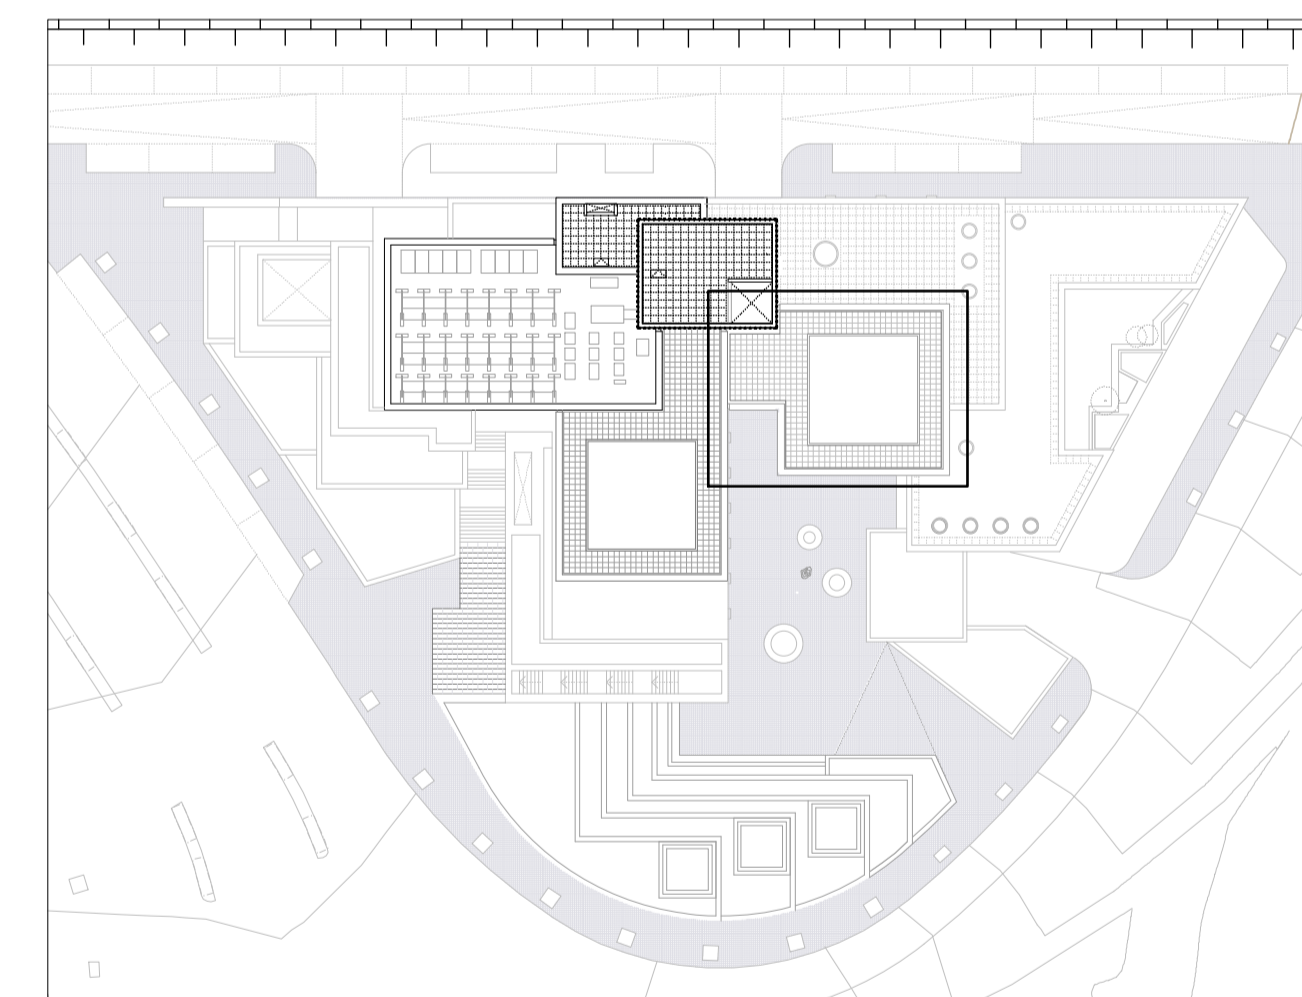

SANEAMIENTO

- SUMIDERO
- REJILLA

DETALLE 05.01 E:1/10