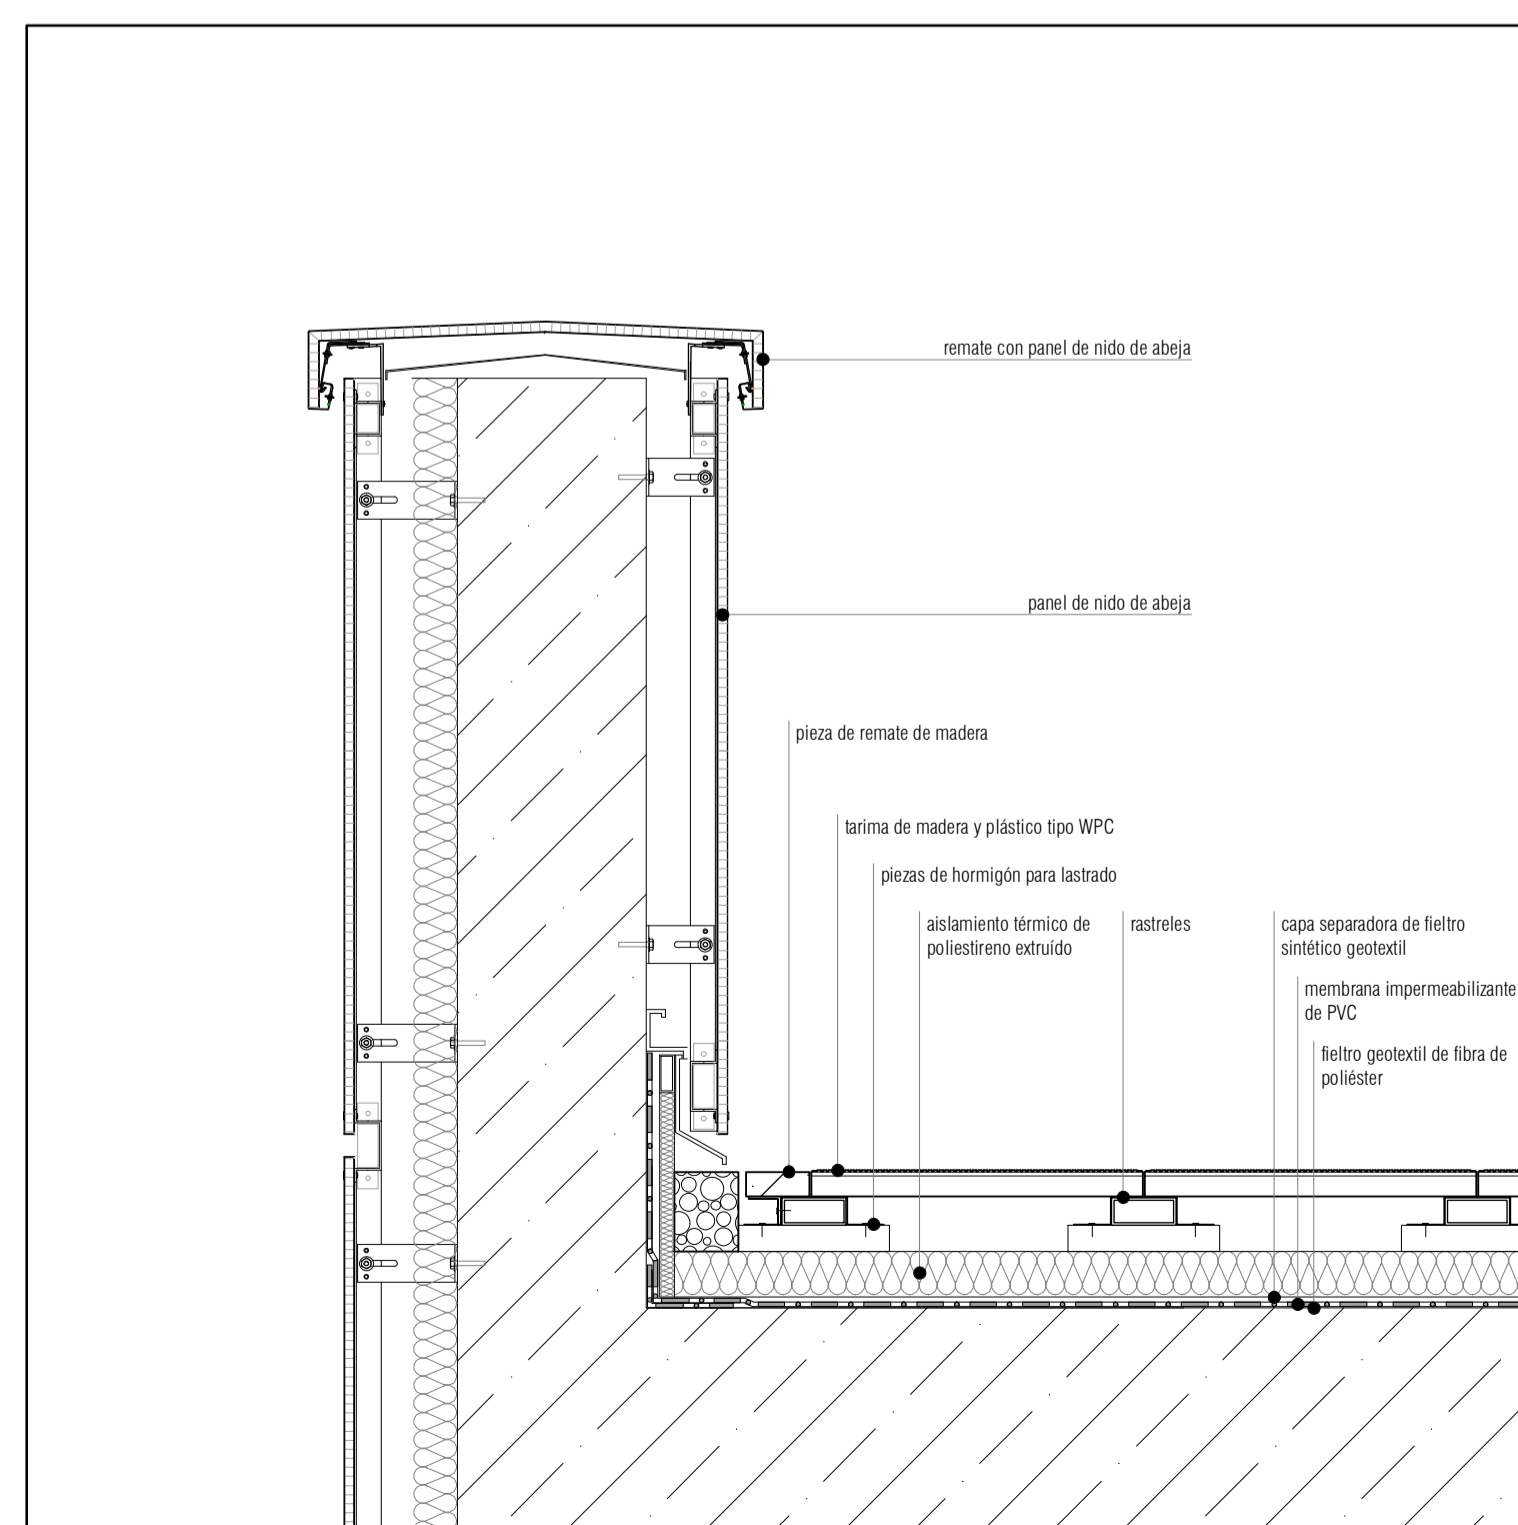

SANEAMIENTO

- SUMIDERO
- REJILLA

DETALLE 05.01 E:1/10