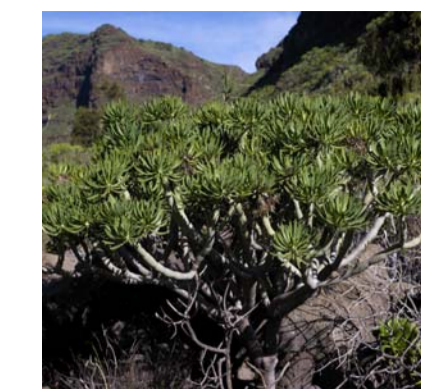

LEYENDA DE VEGETACIÓN

VEGETACIÓN SEMI-EXTENSIVA

LEYENDA DE URBANIZACIÓN

REVESTIMIENTOS

- RIU1 PIEZA CERÁMICA
- RIU2 APLICADO DE PIEDRA BASÁLTICA
- RIU3 HORMIGÓN VISTO
- RIU4 PANEL DE NIDO DE ABEJA
- RIU5 MUIROS DE GAVIONES

SUELOS

- PIEDRA BASÁLTICA
- TARIMA DE MADERA Y PLÁSTICO TIPO WPC
- ADQUIN FOTOCATALÍTICO

MOBILIARIO URBANO

- FUENTE
- PAPELERA
- BARANDILLA

ILUMINACIÓN

- APLIQUE EN PARED
- DOWNLIGHT DE EMPOTRAR
- CADENA LED
- LUMINARIA DE EMPOTRAR EN PARED
- LUMINARIA PARA PeldaÑeado
- DOWNLIGHT DE EMPOTRAR
- TIRA DE LED
- LUMINARIA DE LED DE MONTAJE SOBRE SUELO
- LUMINARIA LINEAL DE EMPOTRAR EN SUELO
- DOWNLIGHT DE SUPERFICIE
- LUMINARIA DE PARED