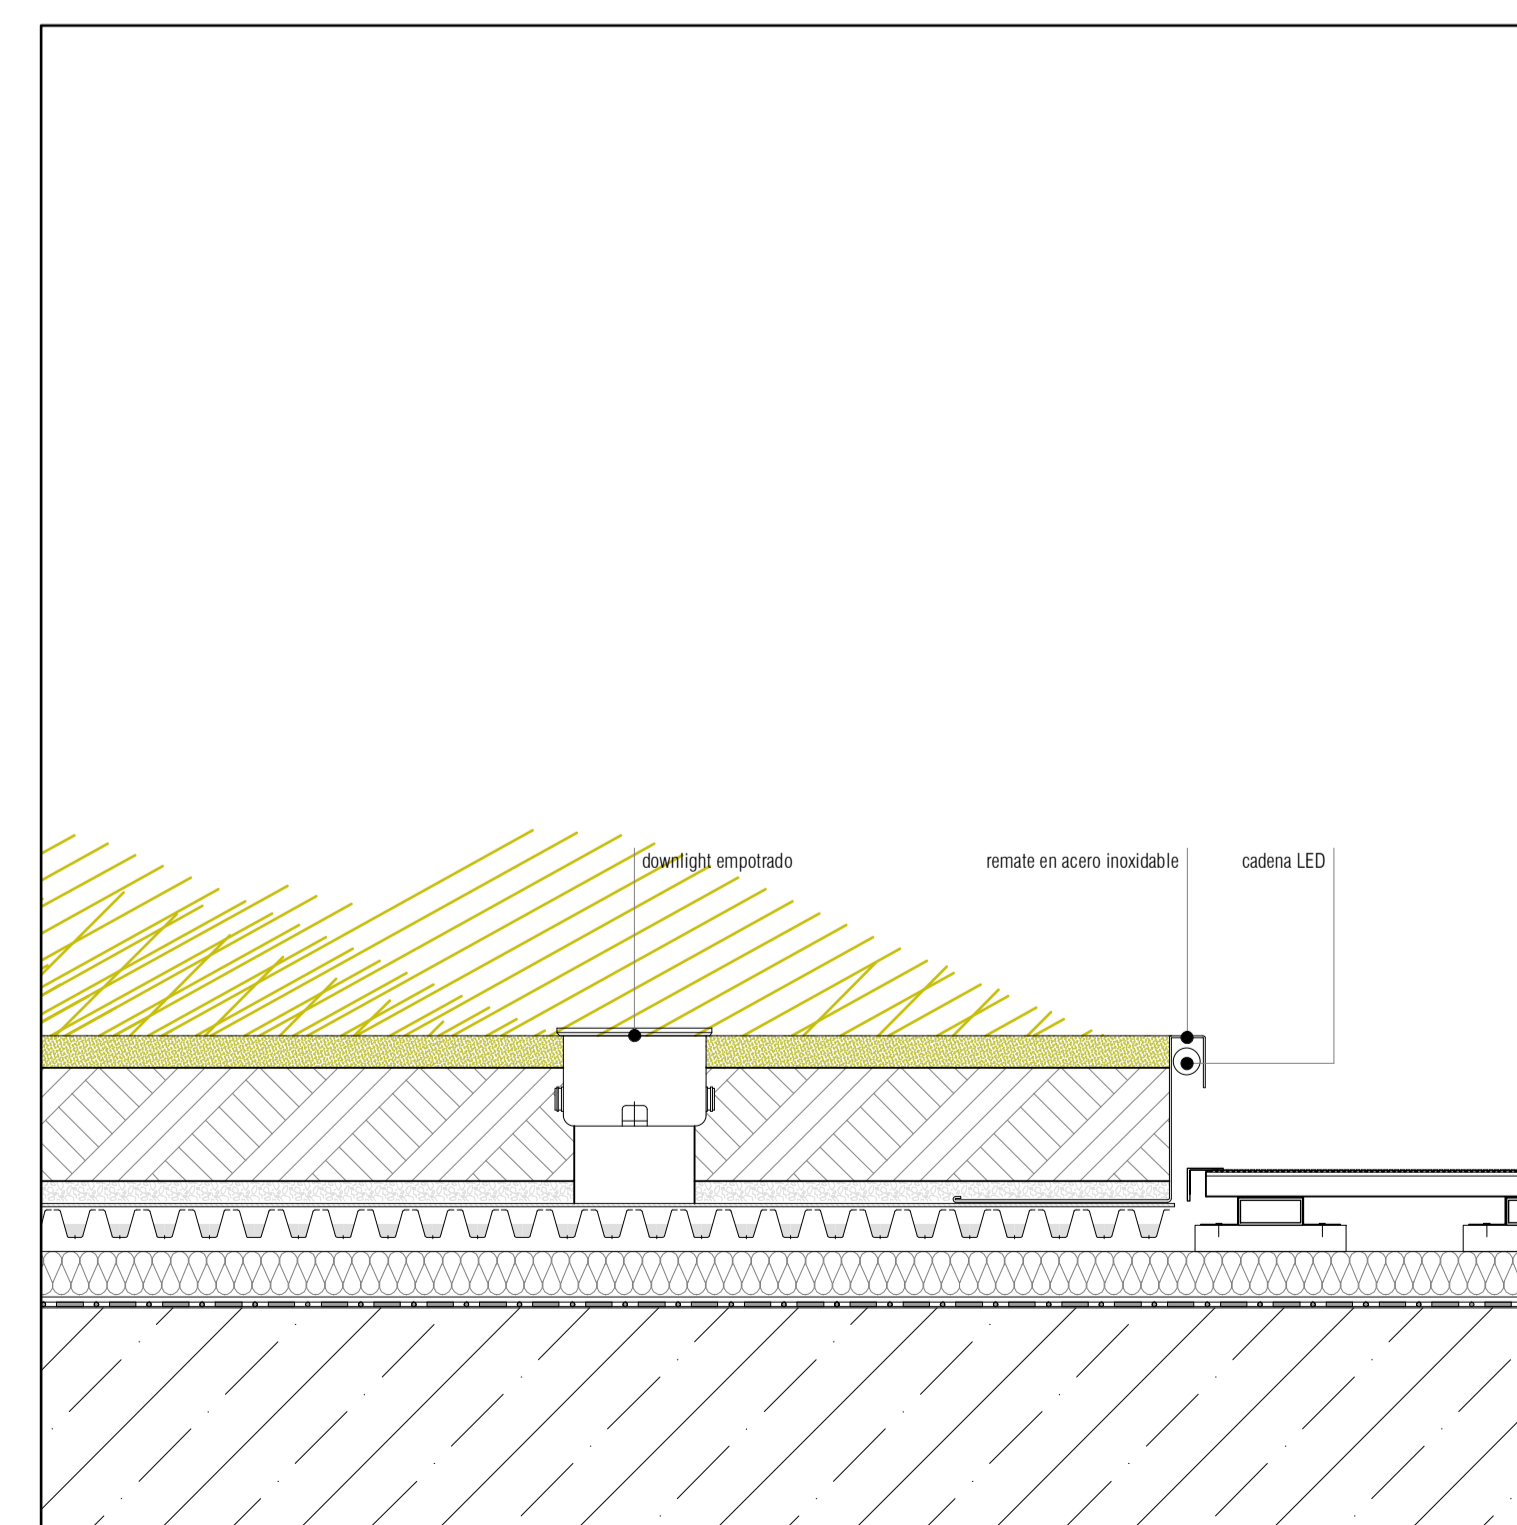

DETALLE 05.03 E:1/10

proyecto PROYECTO DE EJECUCIÓN-FASE 2
EDIFICIO REPRESENTATIVO DEL PARQUE CIENTÍFICO Y TECNOLÓGICO DE TENERIFE

Parcela 8. Parque Científico y Tecnológico de Cuevas Blancas. Santa Cruz de Tenerife

plano TERRAZA NIVEL 2
URBANIZACIÓN

U.06

referencia ET3 teamwork ejecución.pln fecha julio 2014 formato 925x594 escala 1/100
1/50

arquitectos a3arquitectos gestión integral de proyectos S.L.P.P.

José Ignacio Braquehals Conesa Sara Solé Wert Juan José García Aranda Pez