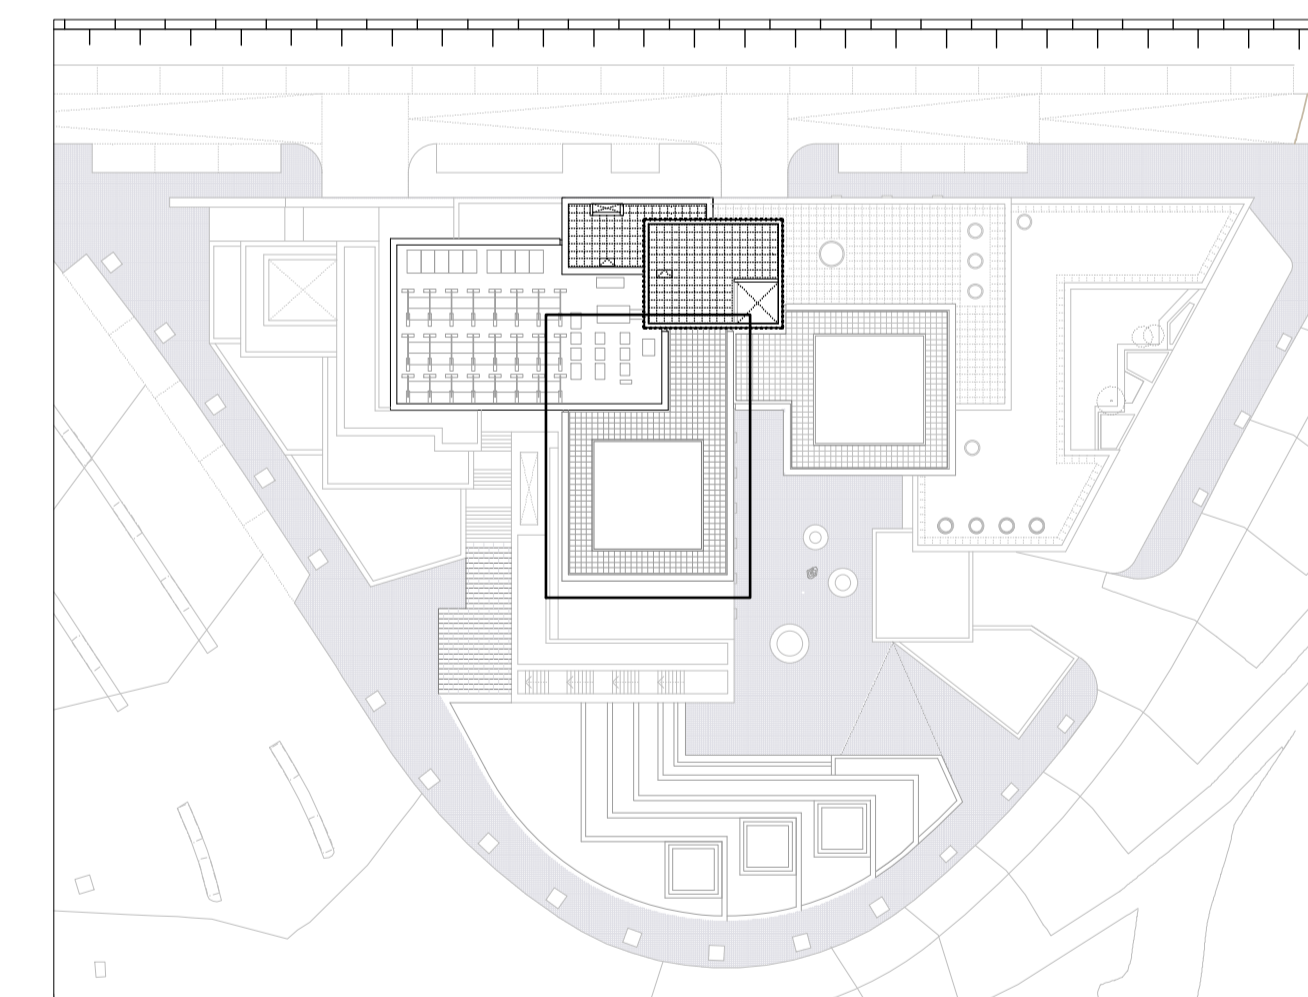

SANEAMIENTO

- SUMIDERO
- REJILLA

SECCIÓN E:1/50

proyecto PROYECTO DE EJECUCIÓN-FASE 2
EDIFICIO REPRESENTATIVO DEL PARQUE CIENTÍFICO Y TECNOLÓGICO DE TENERIFE

Parcela 8. Parque Científico y Tecnológico de Cuevas Blancas. Santa Cruz de Tenerife

plano TERRAZA NIVEL 3
URBANIZACIÓN

U.05

referencia ET3 teamwork ejecución.pln fecha julio 2014 formato 925x594 escala 1/100
1/50

arquitectos a3arquitectos gestión integral de proyectos S.L.P.P

José Ignacio Braquehals Conesa Sara Solé Wert Juan José García Aranda Pez