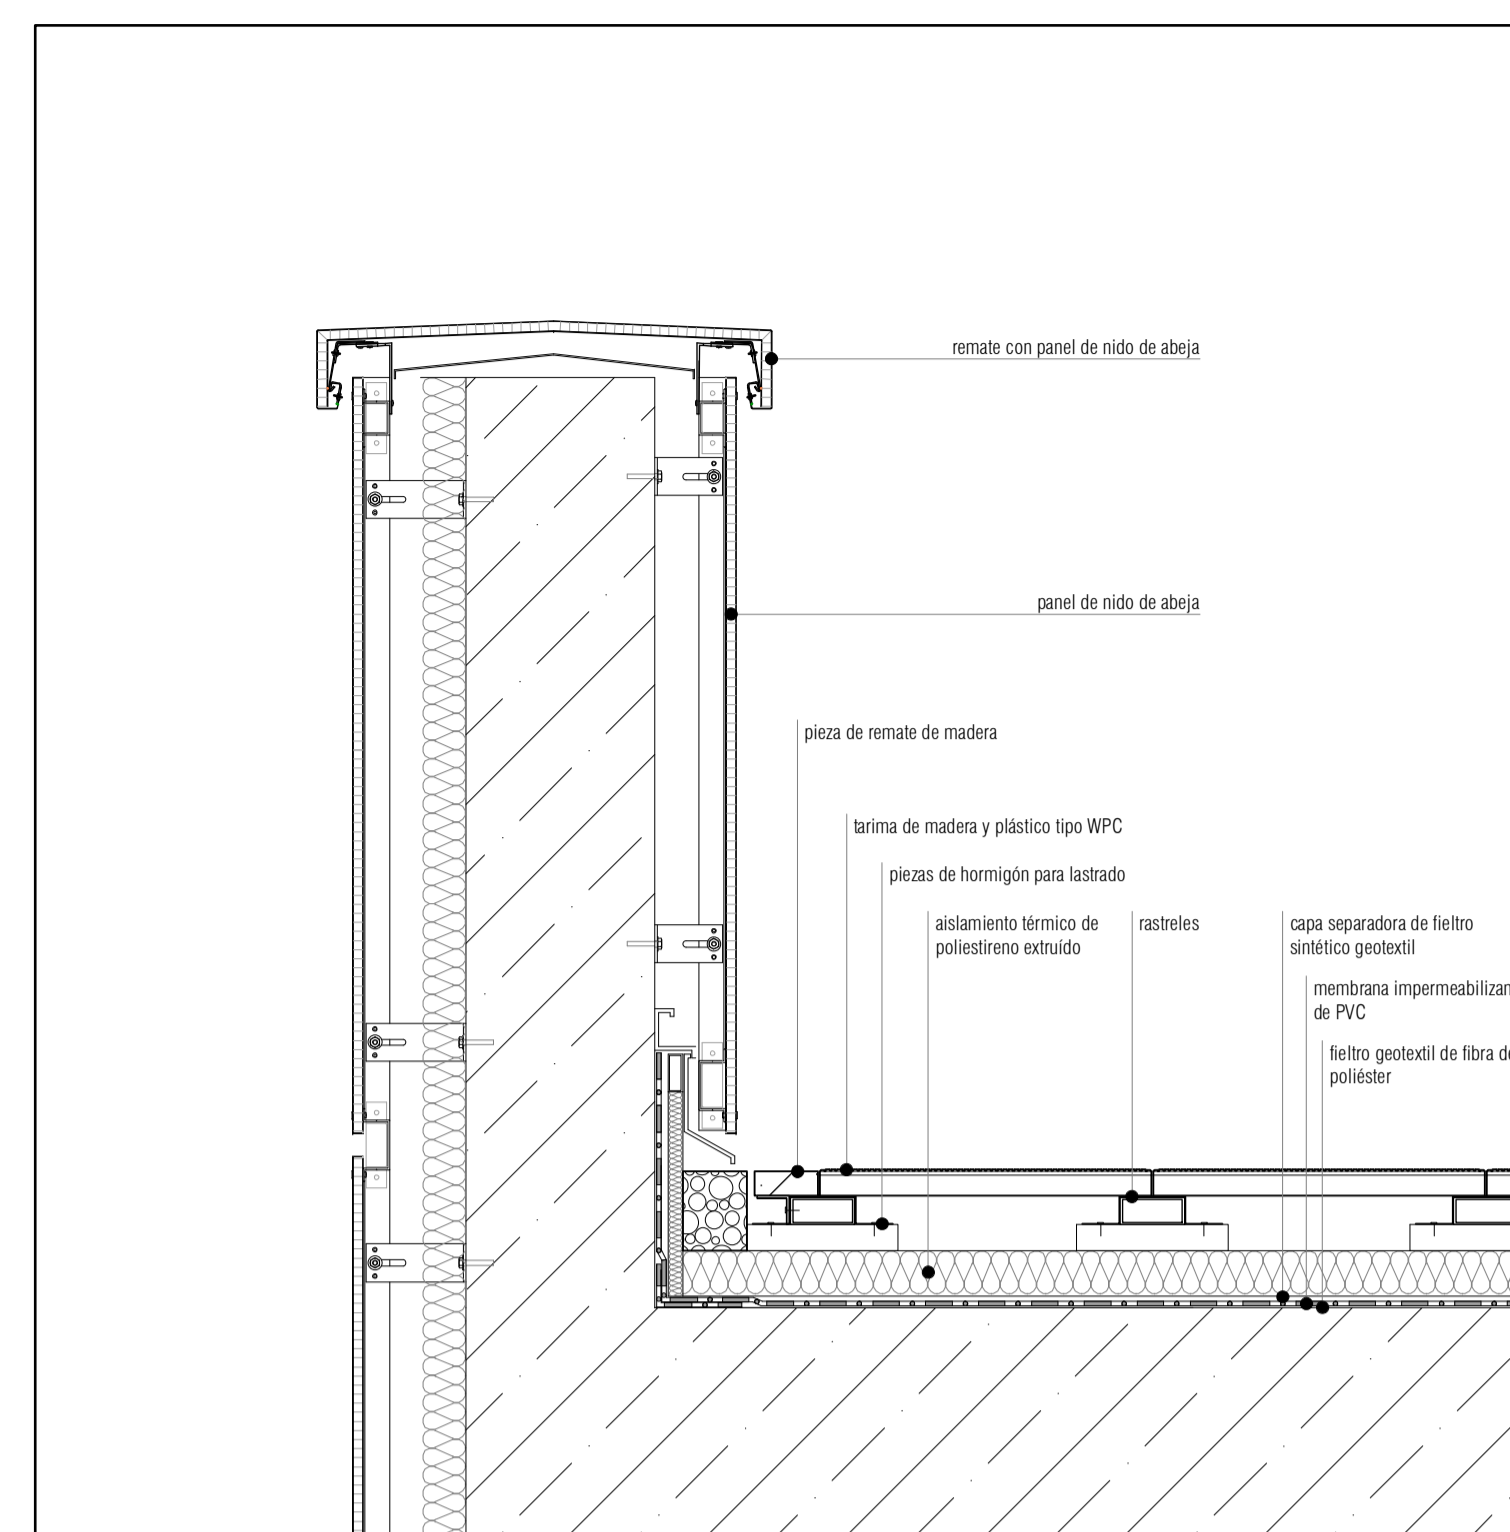

DETALLE 05.01 E:1/10