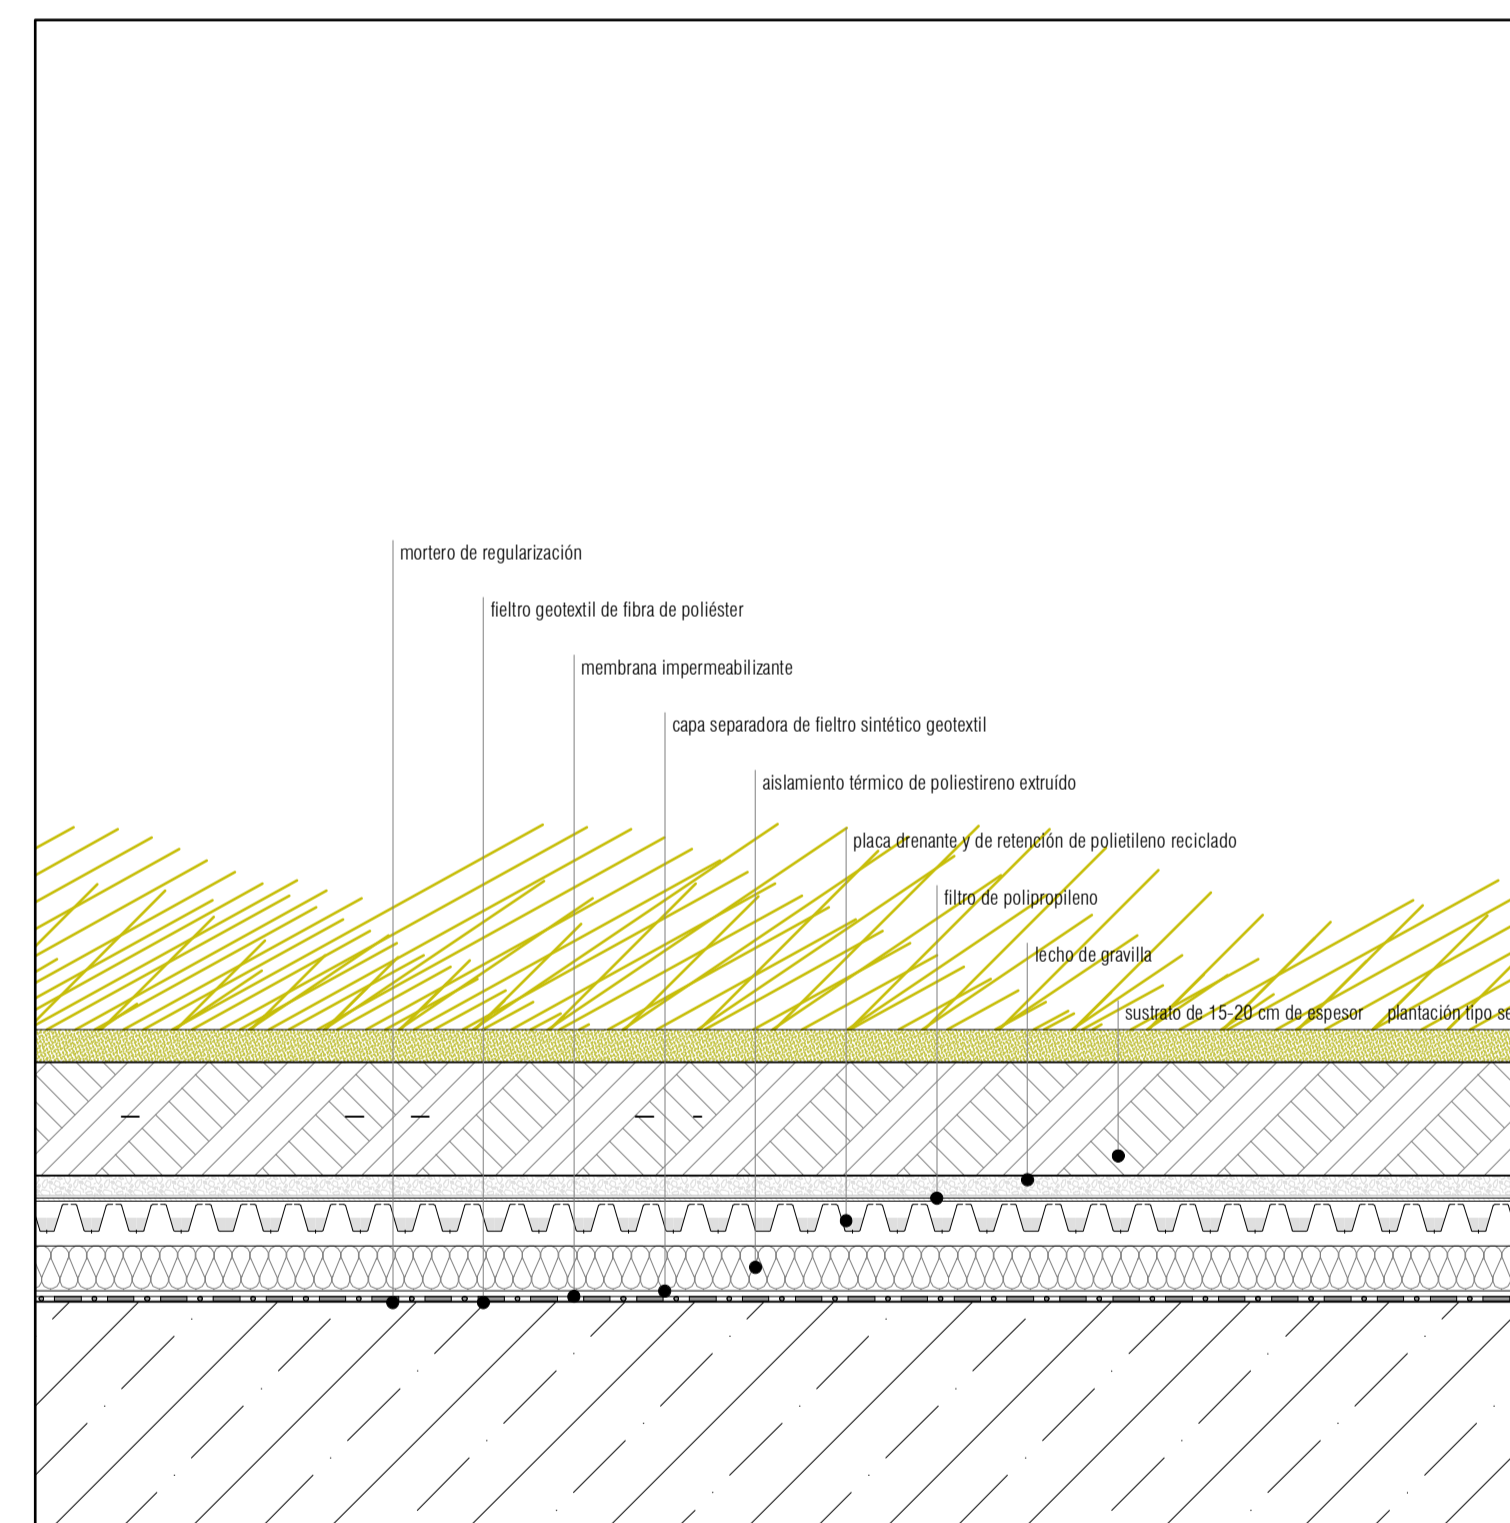

DETALLE 05.02 E:1/10