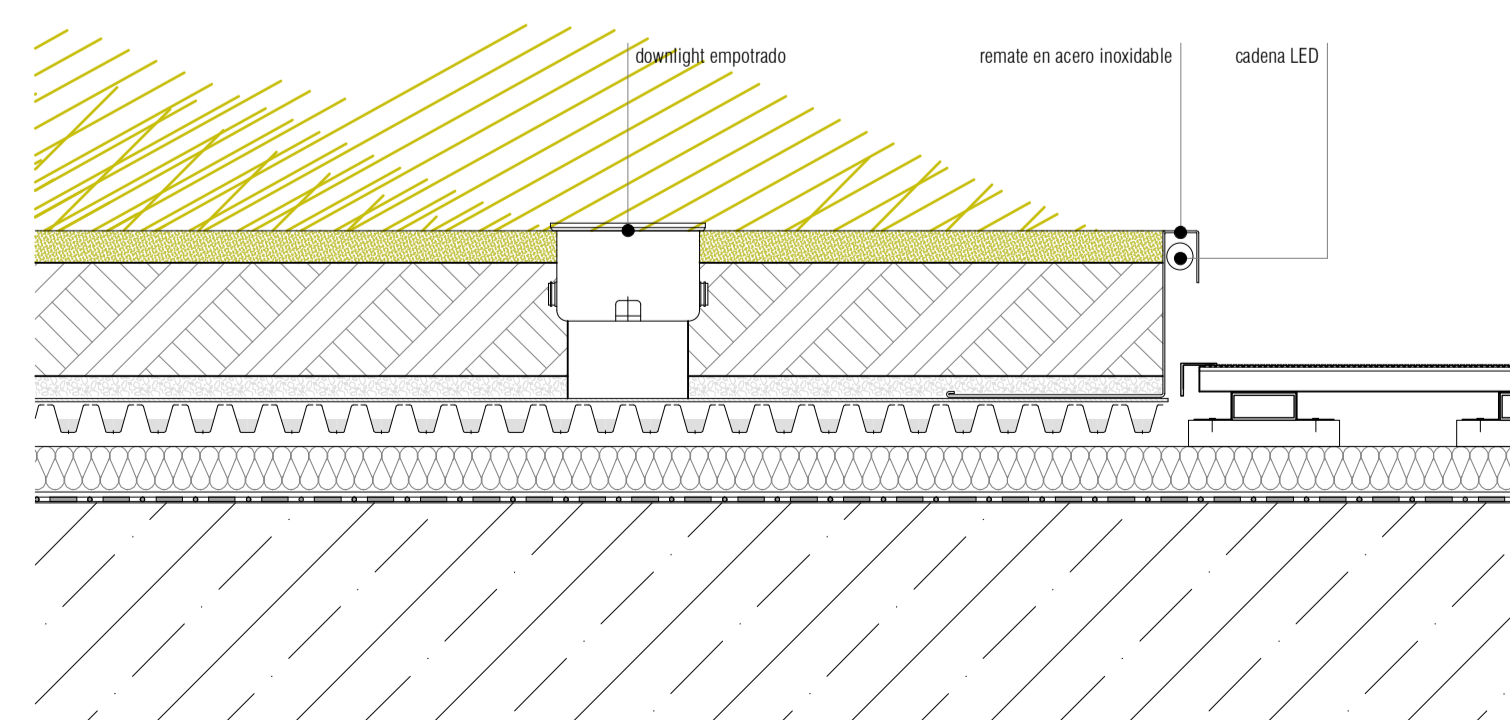

DETALLE 05.03 E:1/10

LEYENDA DE VEGETACIÓN

VEGETACIÓN SEMI-EXTENSIVA

LEYENDA DE URBANIZACIÓN

REVESTIMIENTOS

- RU1: PIEZA CERÁMICA
- RU2: APLICADO DE PIEDRA BASÁLTICA
- RU3: HORMIGÓN VISTO
- RU4: PANEL DE NIDO DE ABEJA
- RU5: MUROS DE GAVIONES

SUELOS

- PIEDRA BASÁLTICA
- TARIMA DE MADERA Y PLÁSTICO TIPO WPC
- ADQUIN FOTOCATALÍTICO

MOBILIARIO URBANO

- FUENTE
- PAPELERA
- BARANDILLA

ILUMINACIÓN

- APLIQUE EN PARED
- DOWNLIGHT DE EMPOTRAR
- CADENA LED
- LUMINARIA DE EMPOTRAR EN PARED
- LUMINARIA PARA PeldaÑeado
- DOWNLIGHT DE EMPOTRAR
- TIRA DE LED
- LUMINARIA DE LED DE MONTAJE SOBRE SUELO
- LUMINARIA LINEAL DE EMPOTRAR EN SUELO
- DOWNLIGHT DE SUPERFICIE
- LUMINARIA DE PARED