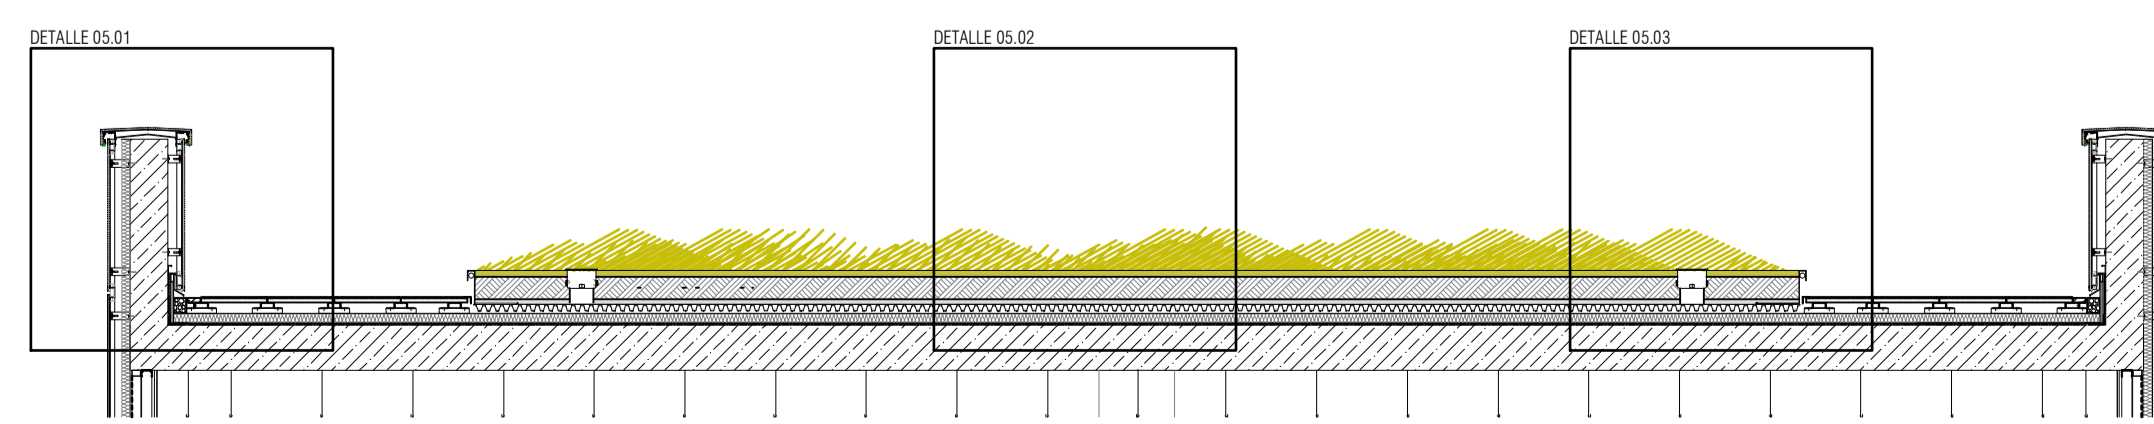

SANEAMIENTO

- SUMIDERO
- REJILLA

SECCIÓN E:1/50

proyecto PROYECTO DE EJECUCIÓN-FASE 2
EDIFICIO REPRESENTATIVO DEL PARQUE CIENTÍFICO Y TECNOLÓGICO DE TENERIFE

Parcela 8. Parque Científico y Tecnológico de Cuevas Blancas. Santa Cruz de Tenerife

plano TERRAZA NIVEL 3
URBANIZACIÓN

U.05

referencia ET3 teamwork ejecución.pln fecha julio 2014 formato 925x594 escala 1/100
1/50

arquitectos a3arquitectos gestión integral de proyectos S.L.P.P

José Ignacio Braquehals Conesa Sara Solé Wert Juan José García Aranda Pez