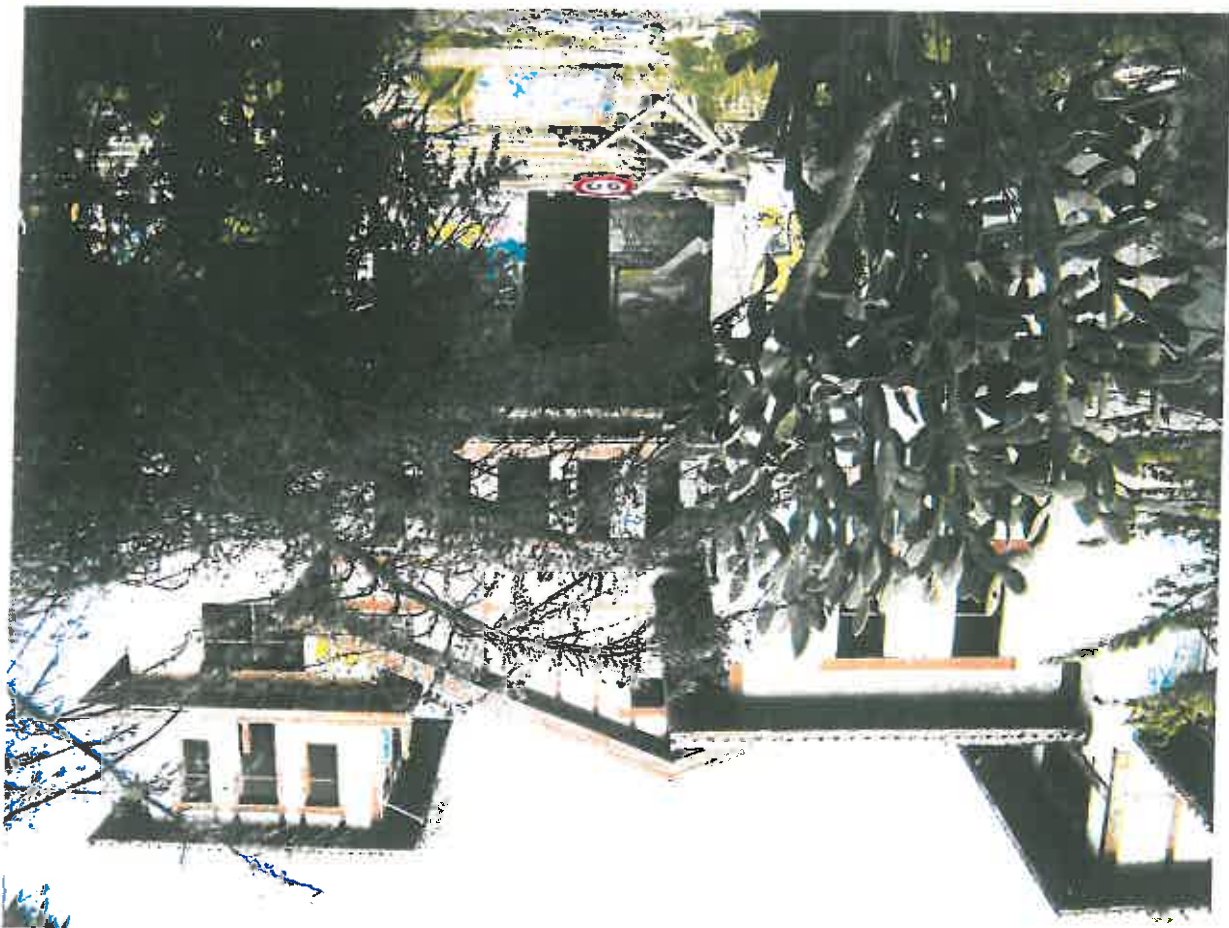

PATRIMONIO HISTÓRICO
SECCIÓN TÉCNICA

Consejería Delegada de Cultura y
Patrimonio Histórico. Unidad de
Patrimonio Histórico

Av. de San Sebastián s/n.
Santa Cruz de Tenorio

Antiguo Hogar Gómero
Ctra. Gral. La Cuesta 174, La Laguna
07-02-2014 (Fotos M. Rodríguez)