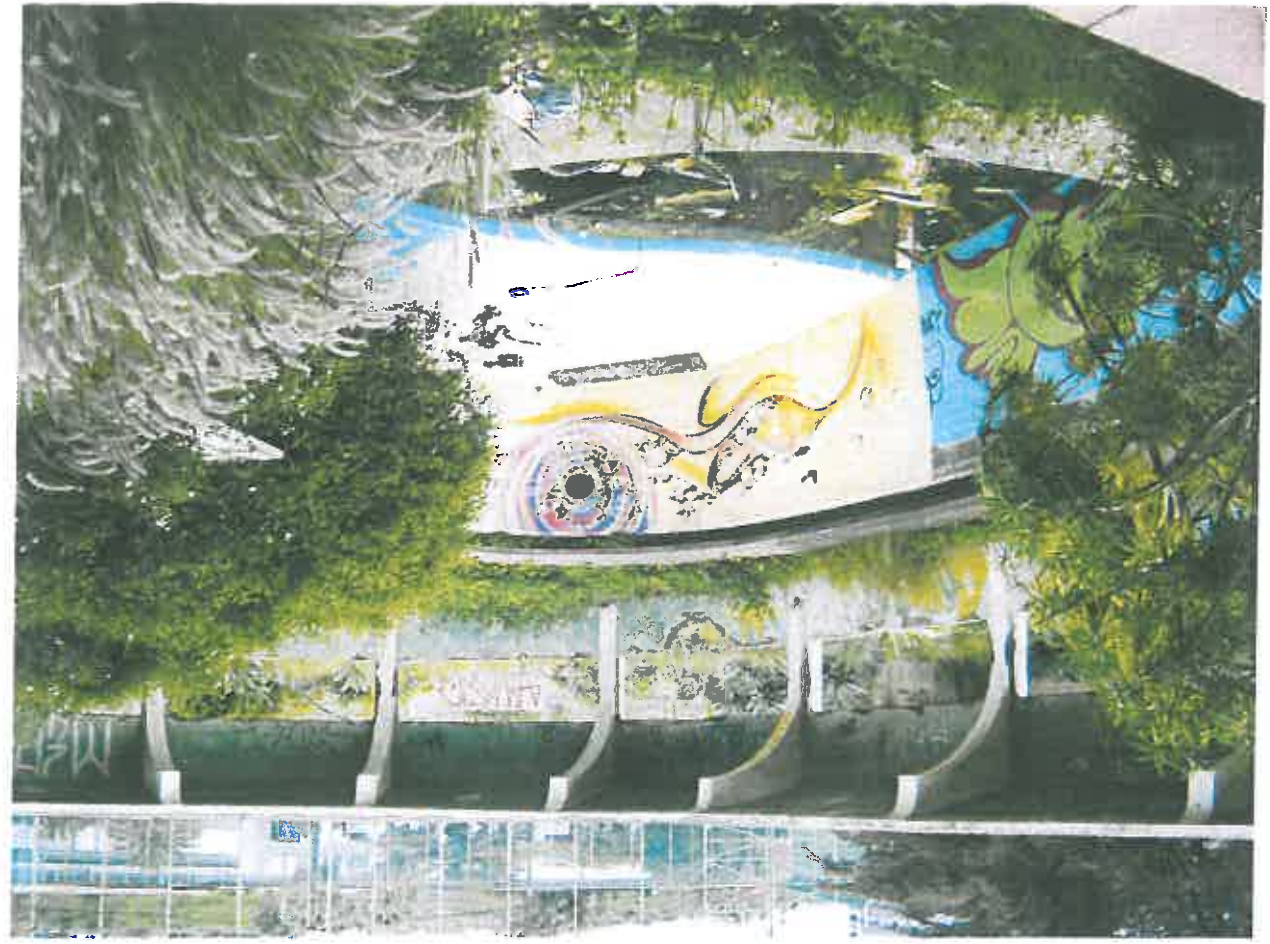

PATRIMONIO HISTÓRICO  
SECCIÓN TÉCNICA

Consejería Delegada de Cultura y  
Patrimonio Histórico. Unidad de  
Patrimonio Histórico

Ave. de San Sebastián nº 8  
Santa Cruz de Tenerife

Antiguo Hogar Gomero  
Ctra. Gral. La Cuesta 174, La Laguna  
07-02-2014 (Fotos M. Rodríguez)