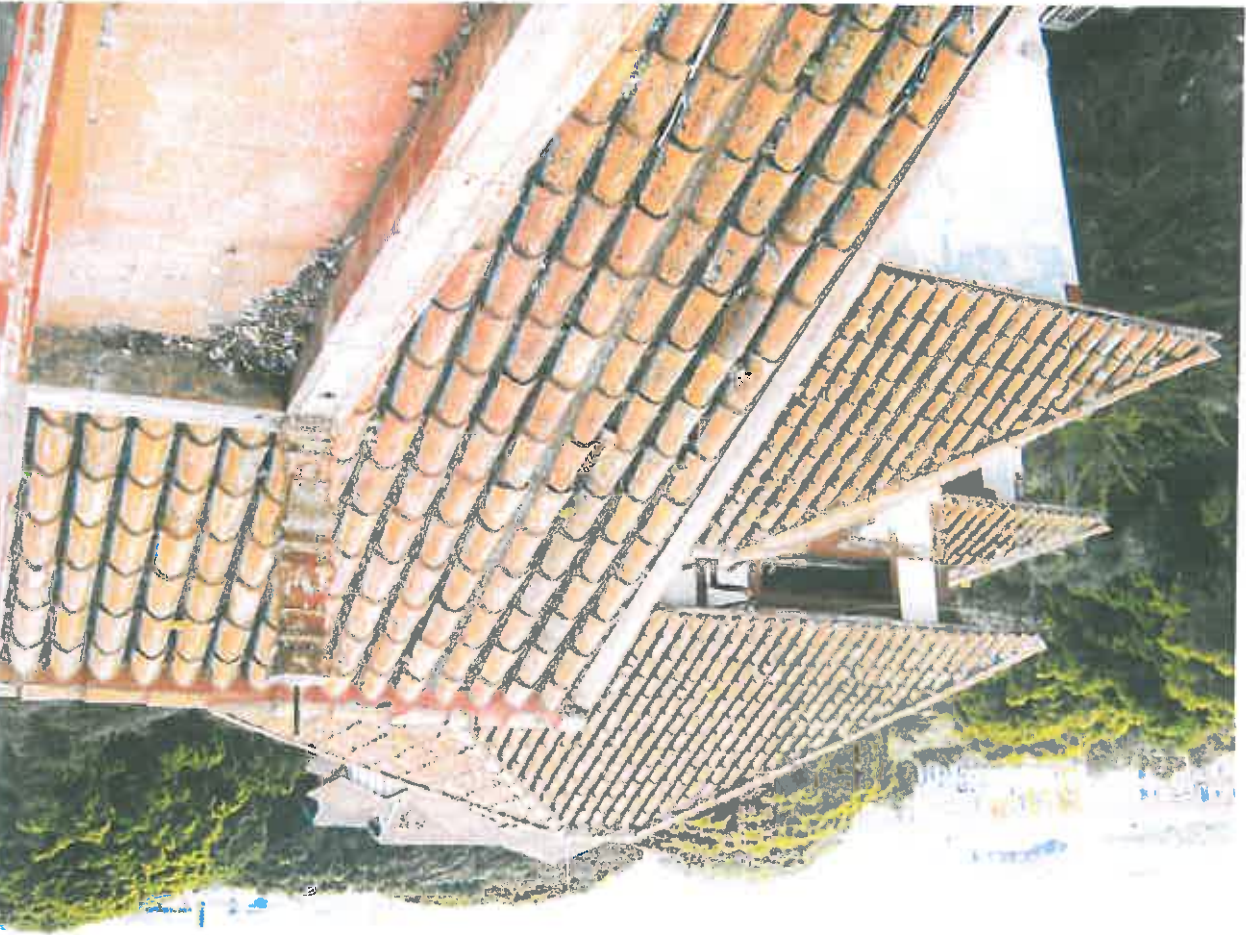

PATRIMONIO HISTÓRICO
SECCIÓN TÉCNICA

Consejería Delegada de Cultura y
Patrimonio Histórico. Unidad de
Patrimonio Histórico

Av. de San Sebastián nº 8
Santa Cruz de Tenerife

Antiguo Hogar Gómero
Ctra. Gral. La Cuesta 174, La Laguna
07-02-2014 (Fotos M. Rodríguez)