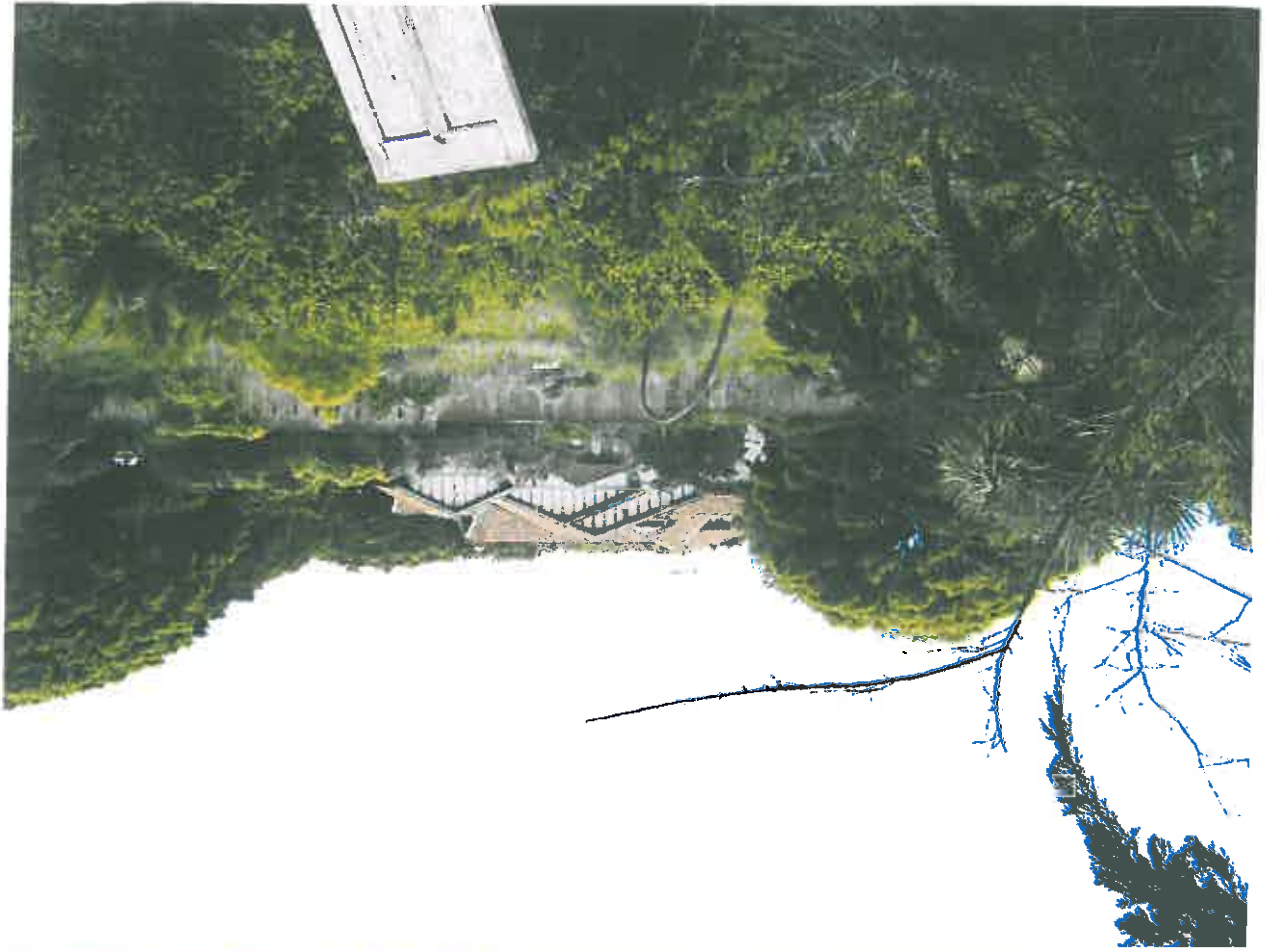

PATRIMONIO HISTÓRICO  
SECCION TECNICA

Consejería Delegada de Cultura y  
Patrimonio Histórico, Unidad de  
Patrimonio Histórico

Av. de San Sebastián nº 8  
Santa Cruz de Tenerife

Antiguo Hogar Gómero  
Ctra. Gral. La Cuesta 174, La Laguna  
07-02-2014 (Fotos M. Rodríguez)