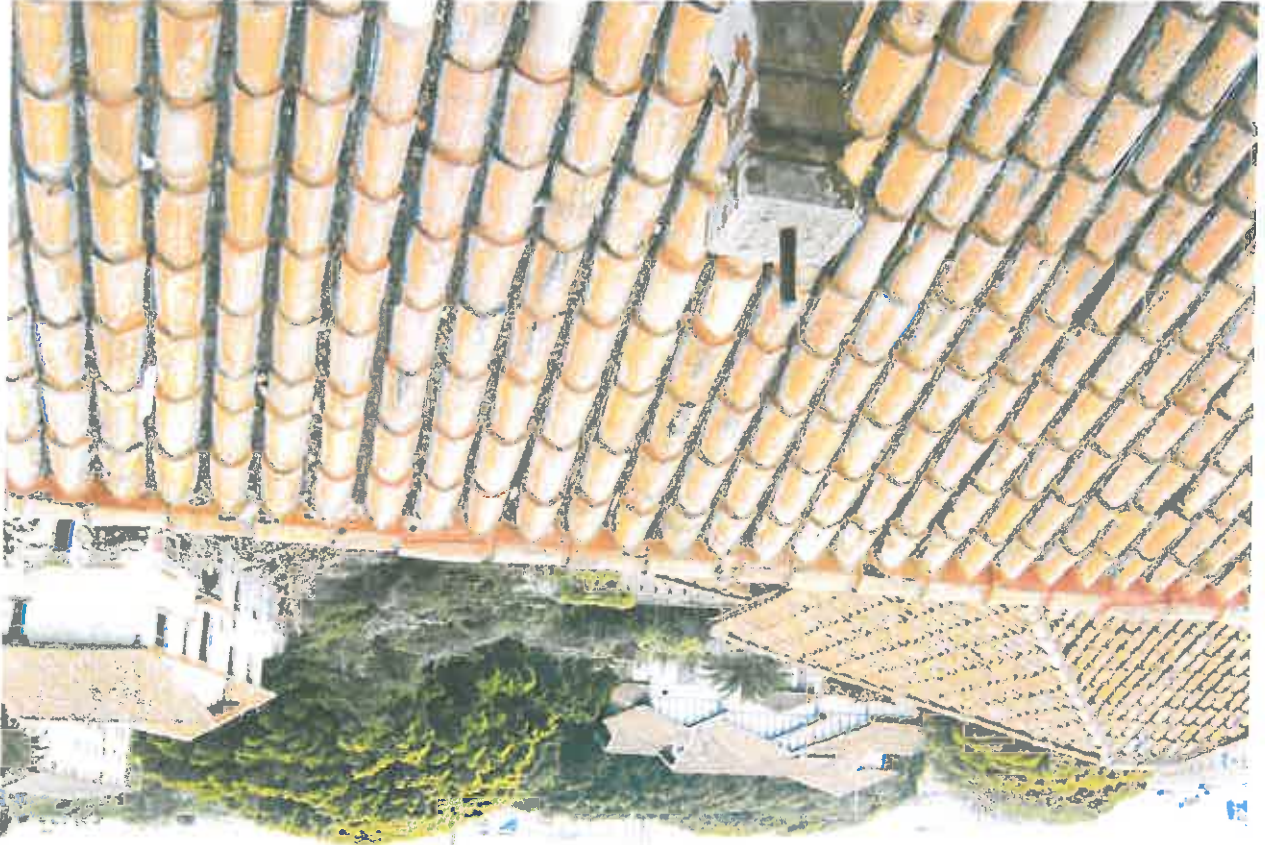

PATRIMONIO HISTÓRICO  
SECCIÓN TÉCNICA

Consejería Delegada de Cultura y  
Patrimonio Histórico. Unidad de  
Patrimonio Histórico

Av. de San Sebastián nº 8  
Santa Cruz de Tenerife

Antiguo Hogar Gómero  
Ctra. Gral. La Cuesta 174, La Laguna  
07-02-2014 (Fotos M. Rodríguez)