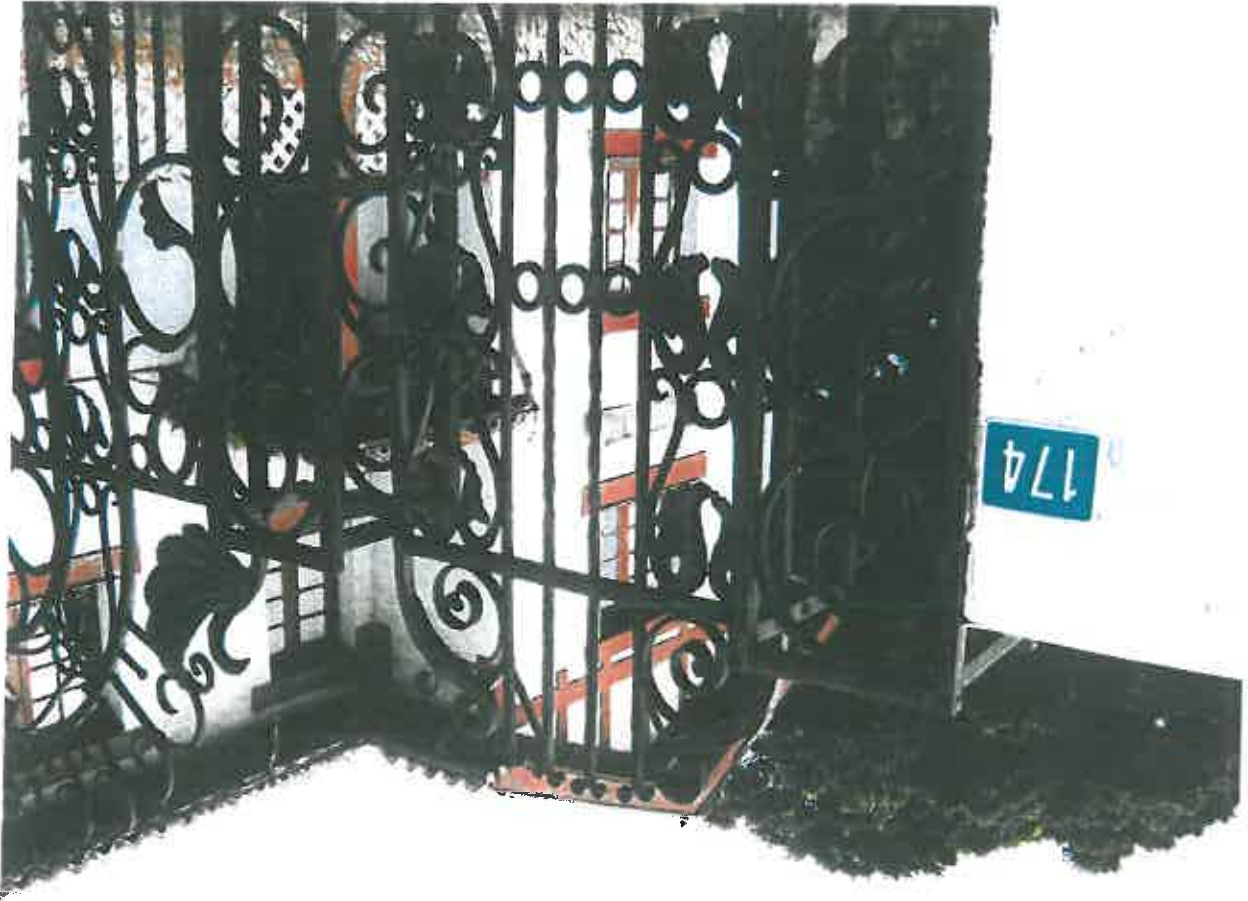

Av. de San Sebastián nº 8
Santa Cruz de Tenerife

Casa del Guardián. Edificación nº 1
Antiguo Hogar Comero
13-02-2014 (Fotos M. Rguez)

PATRIMONIO HISTÓRICO
SECCIÓN TÉCNICA

Consejería Delegada de Cultura y
Patrimonio Histórico. Unidad de
Patrimonio Histórico

Ave. de San Sebastián nº 8
Santa Cruz de Tenerife

Casa del Guardián. Edificación nº 1
Antiguo Hogar Gomero
13-02-2014 (Fotos M. Rguez)

PATRIMONIO HISTÓRICO
SECCION TÉCNICA

Consejería Delegada de Cultura y
Patrimonio Histórico. Unidad de
Patrimonio Histórico

Av. de San Sebastián 6
Santa Cruz de Temuco

Casa del Guardián. Edificación n° 1
Antiguo Hogar Gómero
13-02-2014 (Fotos M. Ríquez)

PATRIMONIO HISTÓRICO
SECCIÓN TÉCNICA

**Consejería Delegada de Cultura y
Patrimonio Histórico. Unidad de
Patrimonio Histórico**