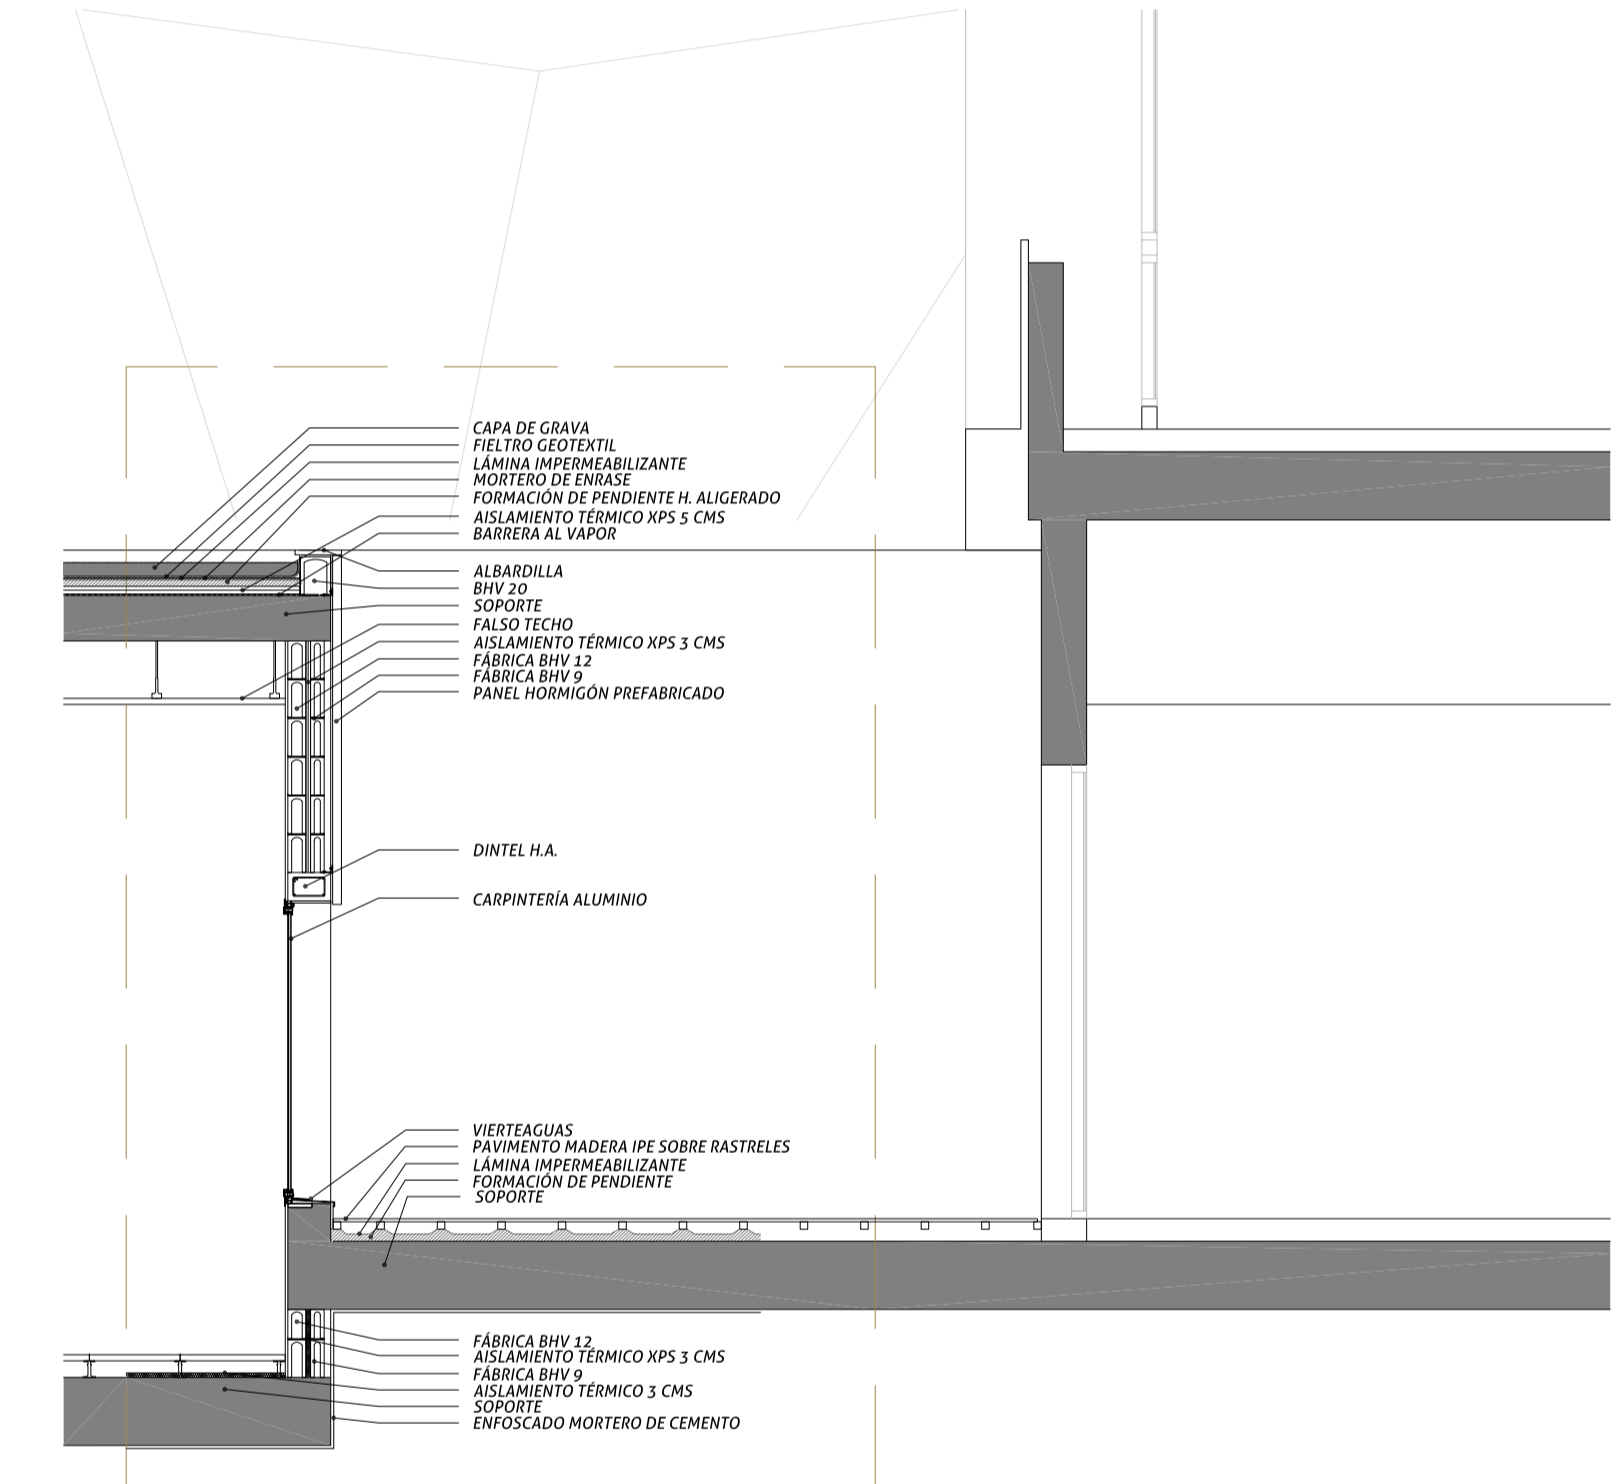

E 1:50

EQUIPO

UTE EYM Servicios Profesionales S.L.P.
ESTEYCO S.A.P.

evm Servicios Profesionales

ESTEYCO

EME PCTT

Edificio Multiempresas
del Parque Científico y Tecnológico de Tenerife

PROMOTOR
PARQUE CIENTÍFICO Y TECNOLÓGICO DE TENERIFE

PROYECTO
EDIFICIO MULTIEMPRESAS DEL PARQUE CIENTÍFICO Y TECNOLÓGICO DE TENERIFE
UBICACIÓN:
Manzana 3 del Sector SP-19
Carrizal Blanco

PA-r
Junio_2014
1:200
SECCIÓN LONGITUDINAL Y DETALLES CONSTRUCTIVOS

12 / 12