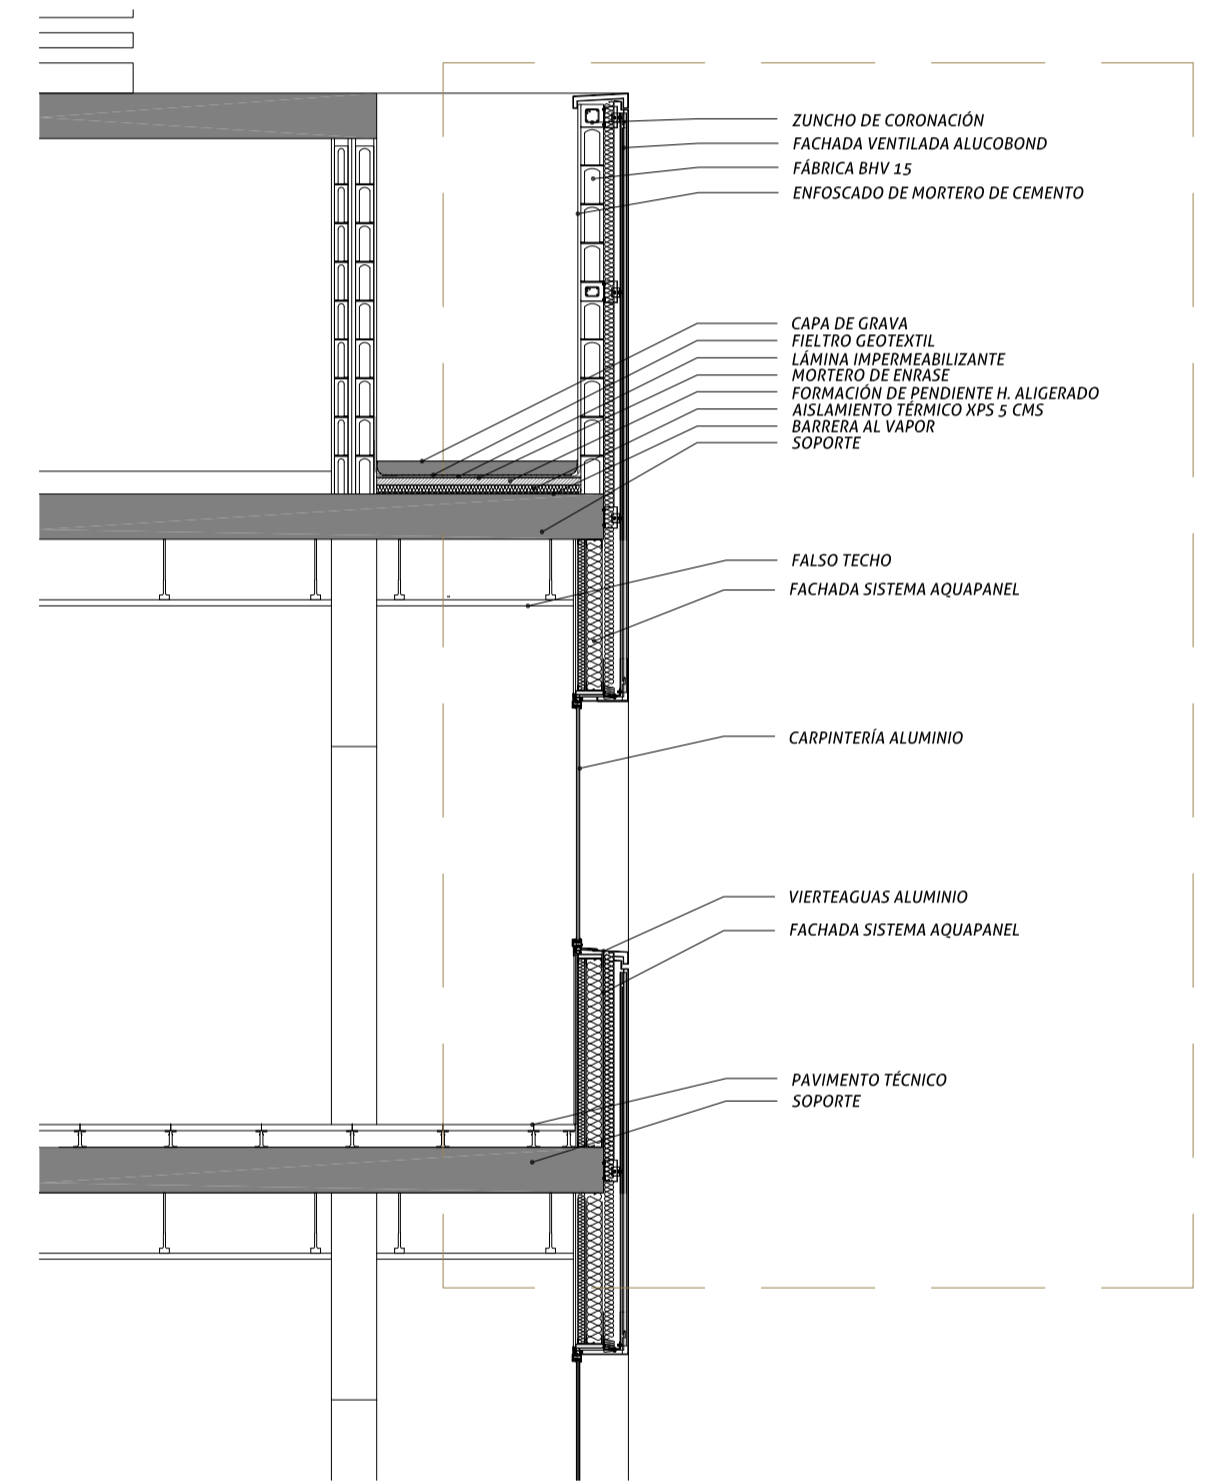

EQUIPO

UTE EYM Servicios Profesionales S.L.P.
ESTEYCO S.A.P.

evm Servicios Profesionales

ESTEYCO

EME PCTT

Edificio Multiempresas
del Parque Científico y Tecnológico de Tenerife

PROMOTOR
PARQUE CIENTÍFICO Y TECNOLÓGICO DE TENERIFE

PROYECTO
EDIFICIO MULTIEMPRESAS DEL PARQUE CIENTÍFICO Y TECNOLÓGICO DE TENERIFE
UBICACIÓN:
Manzana 3 del Sector SP-19
Carrizal Blanco

PA-r
Junio_2014
1:200
SECCIÓN LONGITUDINAL Y DETALLES CONSTRUCTIVOS

12 / 12